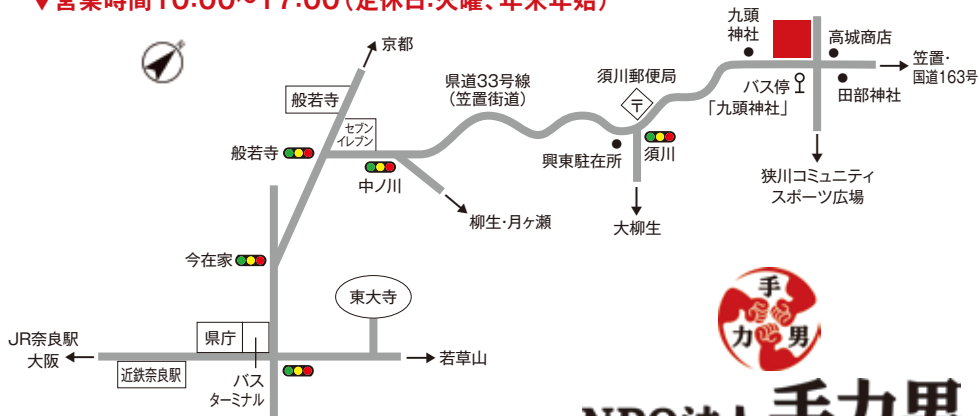

▼営業時間 10:00~17:00(定休日:火曜、年末年始)

NPO法人 手力男

〒630-1102 奈良市下狭川町24-2
(旧・奈良県農協 狭川支店)
電話 / ファックス : (0742) 55-4068
メール : tadikarao-sagawa@kcn.jp
ホームページ : https://tadikarao.com

奈良バスナビWeb

◎お問合せ(広報直通):090-4841-9647